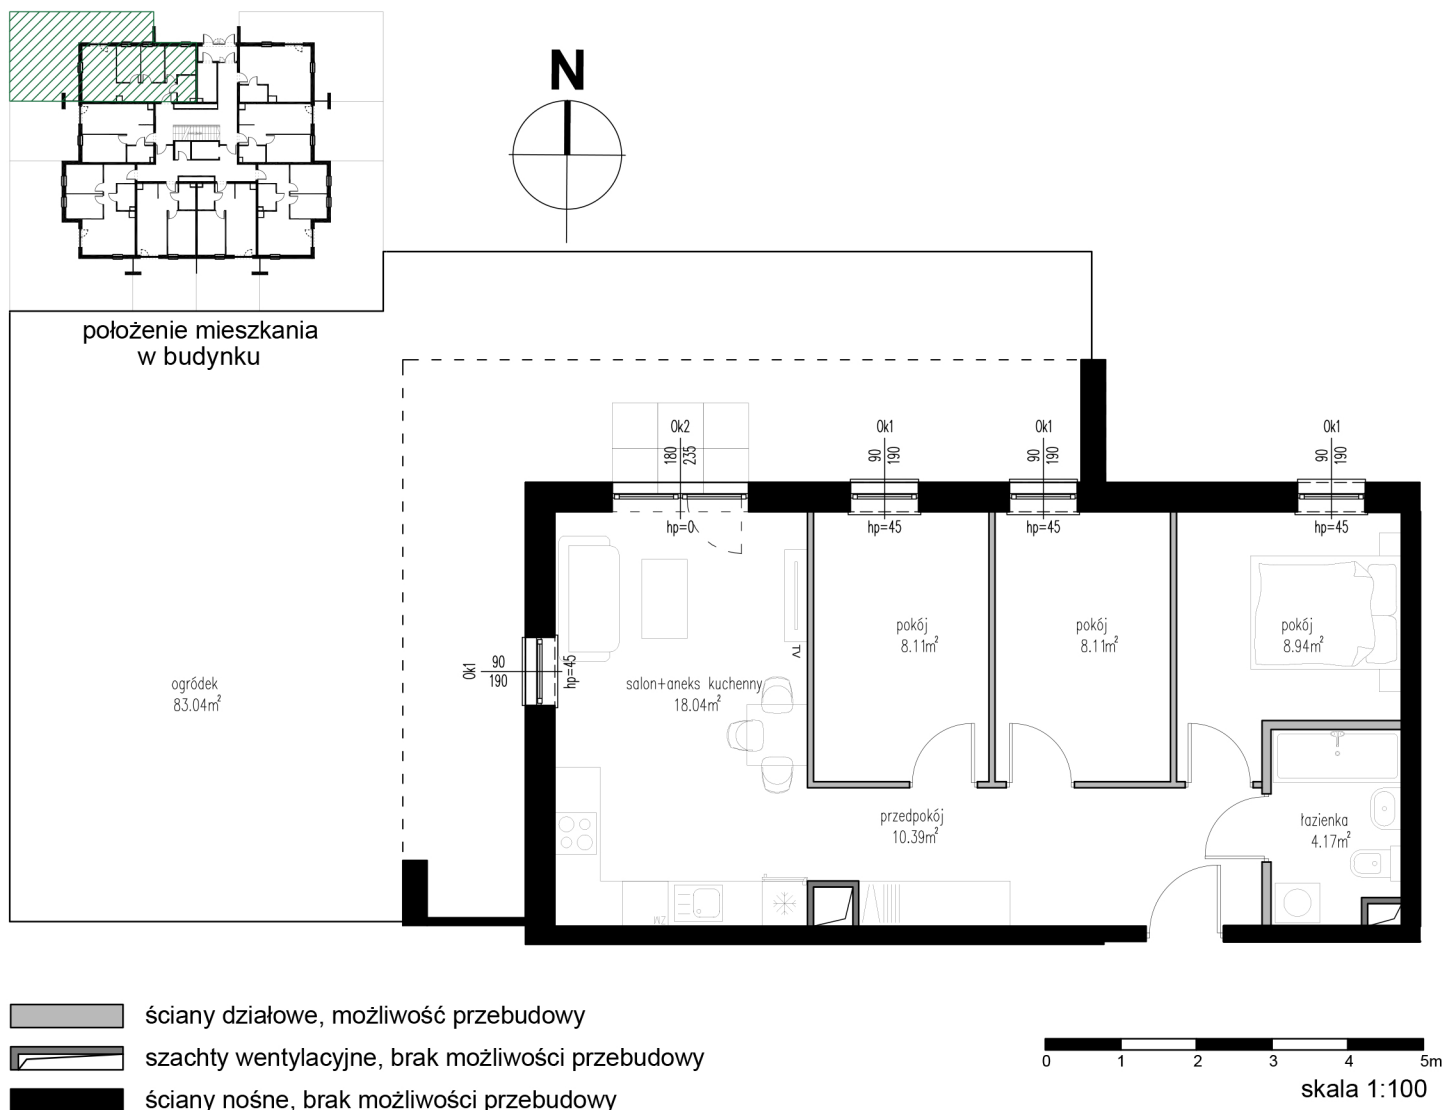

# WĘDROWNA

**BUDYNEK**

**B1**

**NUMER LOKALU**

**M8**

**TYP**

**4P+AK**

**PIĘTRO**

**PARTER**

**POWIERZCHNIA**

**57,76 m<sup>2</sup>**

**BIURO SPRZEDAŻY:**

📞 792 222 742

🏠 [www.wedrowna.pl](http://www.wedrowna.pl)

✉ [biuro@wedrowna.pl](mailto:biuro@wedrowna.pl)

📍 ul. Zemborzycka 55, 20-445 Lublin