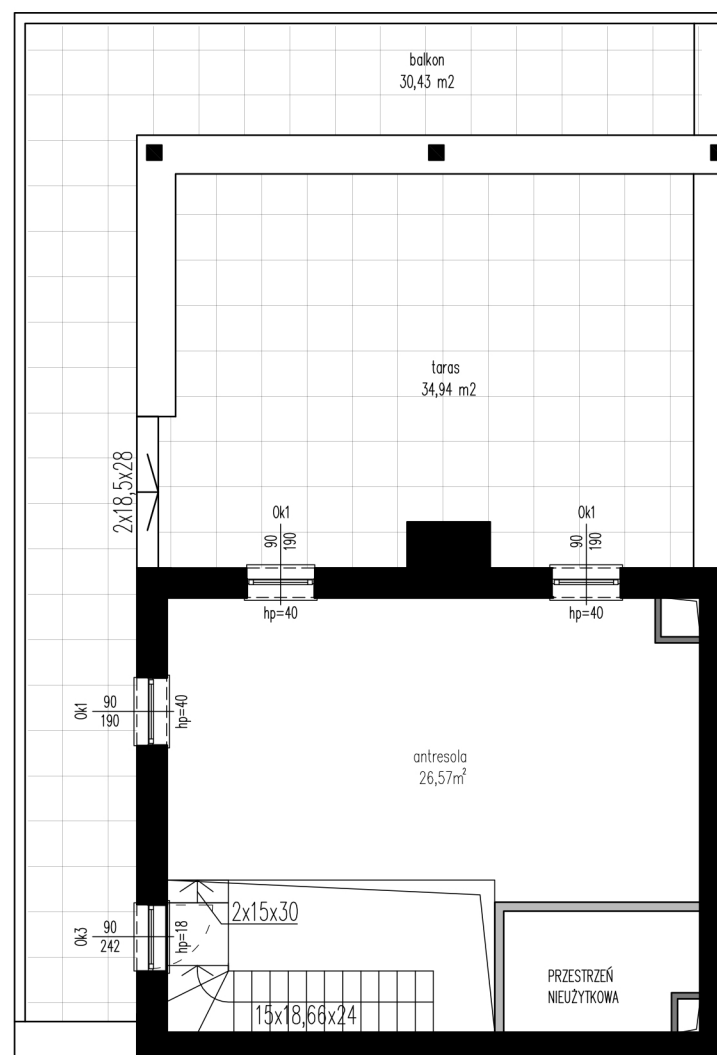

WĘDROWNA

położenie mieszkania
w budynku

-  ściany działowe, możliwość przebudowy
-  szachty wentylacyjne, brak możliwości przebudowy
-  ściany nośne, brak możliwości przebudowy

skala 1:100
wydruk A3

BUDYNEK	B1
NUMER LOKALU	M31
TYP	1P+AK+A
PIĘTRO	III PIĘTRO
POWIERZCHNIA	65,48 m²