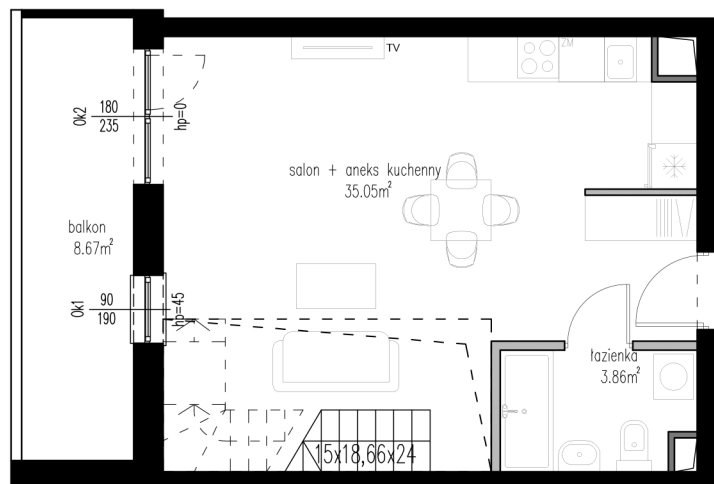

WĘDROWNA

położenie mieszkania
w budynku

-  ściany działowe, możliwość przebudowy
-  szachty wentylacyjne, brak możliwości przebudowy
-  ściany nośne, brak możliwości przebudowy

skala 1:100
wydruk A3

BUDYNEK	B1
NUMER LOKALU	M31
TYP	1P+AK+A
PIĘTRO	III PIĘTRO
POWIERZCHNIA	65,48 m²