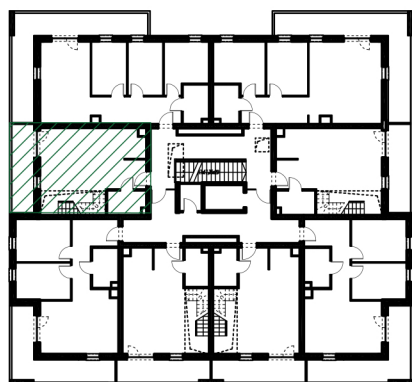

WĘDROWNA

położenie mieszkania
w budynku

-  ściany działowe, możliwość przebudowy
-  szachty wentylacyjne, brak możliwości przebudowy
-  ściany nośne, brak możliwości przebudowy

skala 1:100
wydruk A3

BUDYNEK	B1
NUMER LOKALU	M31
TYP	1P+AK+A
PIĘTRO	III PIĘTRO
POWIERZCHNIA	65,48 m²