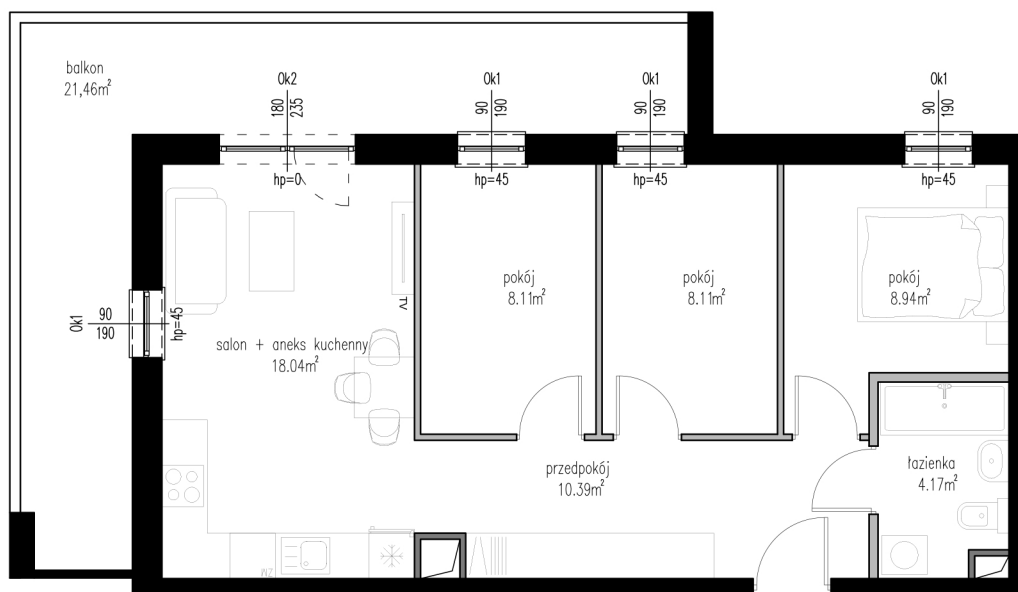

WĘDROWNA

położenie mieszkania w budynku

-  ściany działowe, możliwość przebudowy
-  szachty wentylacyjne, brak możliwości przebudowy
-  ściany nośne, brak możliwości przebudowy

skala 1:100

BUDYNEK	B1
NUMER LOKALU	M24
TYP	4P+AK
PIĘTRO	II PIĘTRO
POWIERZCHNIA	57,76 m²