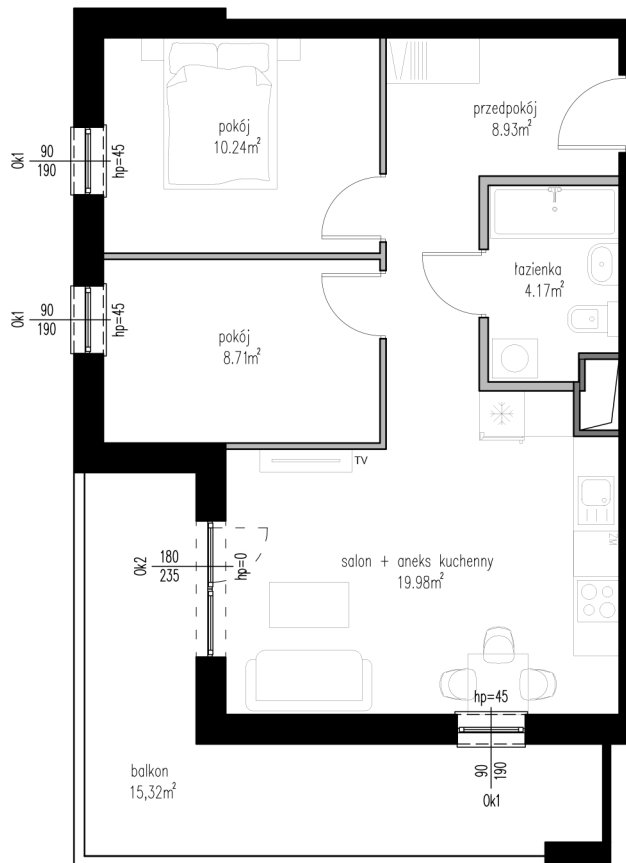

WĘDROWNA

położenie mieszkania
w budynku

-  ściany działowe, możliwość przebudowy
-  szachty wentylacyjne, brak możliwości przebudowy
-  ściany nośne, brak możliwości przebudowy

skala 1:100

BUDYNEK	B1
NUMER LOKALU	M22
TYP	3P+AK
PIĘTRO	II PIĘTRO
POWIERZCHNIA	52,03 m²