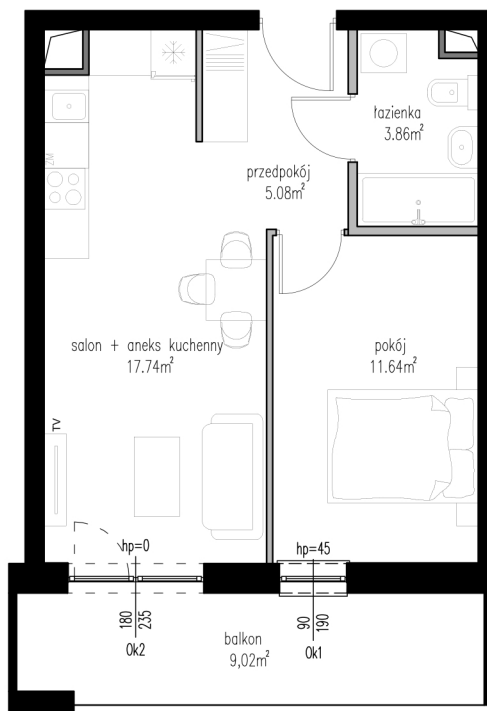

WĘDROWNA

położenie mieszkania
w budynku

-  ściany działowe, możliwość przebudowy
-  szachty wentylacyjne, brak możliwości przebudowy
-  ściany nośne, brak możliwości przebudowy

BUDYNEK	B1
NUMER LOKALU	M21
TYP	2P+AK
PIĘTRO	II PIĘTRO
POWIERZCHNIA	38,32 m²