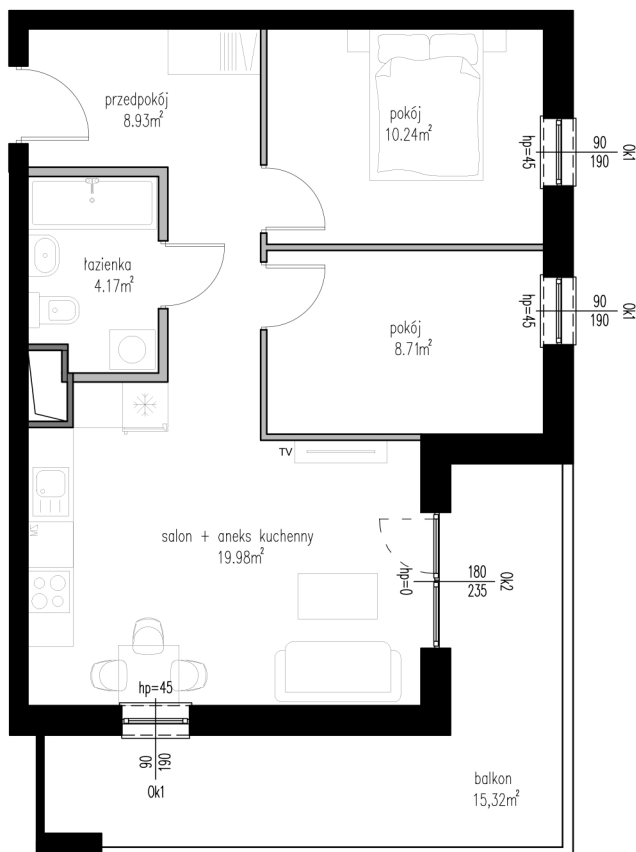

WĘDROWNA

położenie mieszkania w budynku

-  ściany działowe, możliwość przebudowy
-  szachty wentylacyjne, brak możliwości przebudowy
-  ściany nośne, brak możliwości przebudowy

skala 1:100

BUDYNEK	B1
NUMER LOKALU	M19
TYP	3P+AK
PIĘTRO	II PIĘTRO
POWIERZCHNIA	52,03 m²