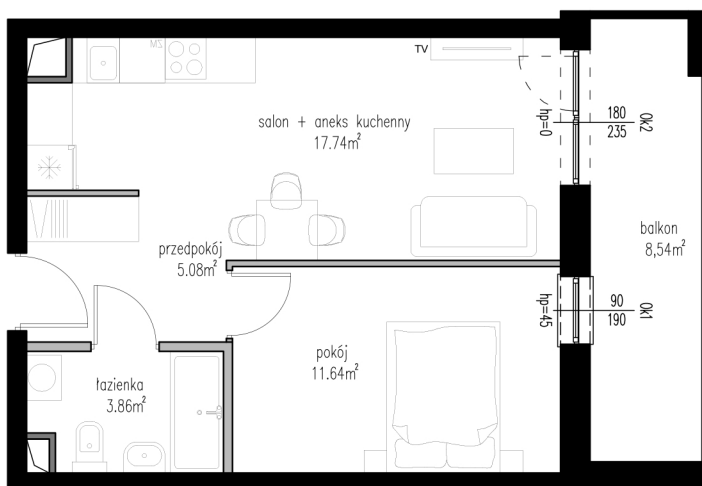

WĘDROWNA

położenie mieszkania
w budynku

-  ściany działowe, możliwość przebudowy
-  szachty wentylacyjne, brak możliwości przebudowy
-  ściany nośne, brak możliwości przebudowy

skala 1:100

BUDYNEK	B1
NUMER LOKALU	M18
TYP	2P+AK
PIĘTRO	II PIĘTRO
POWIERZCHNIA	38,32 m²