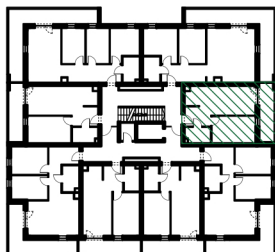

WĘDROWNA

położenie mieszkania
w budynku

-  ściany działowe, możliwość przebudowy
-  szachty wentylacyjne, brak możliwości przebudowy
-  ściany nośne, brak możliwości przebudowy

skala 1:100

BUDYNEK	B1
NUMER LOKALU	M18
TYP	2P+AK
PIĘTRO	II PIĘTRO
POWIERZCHNIA	38,32 m²