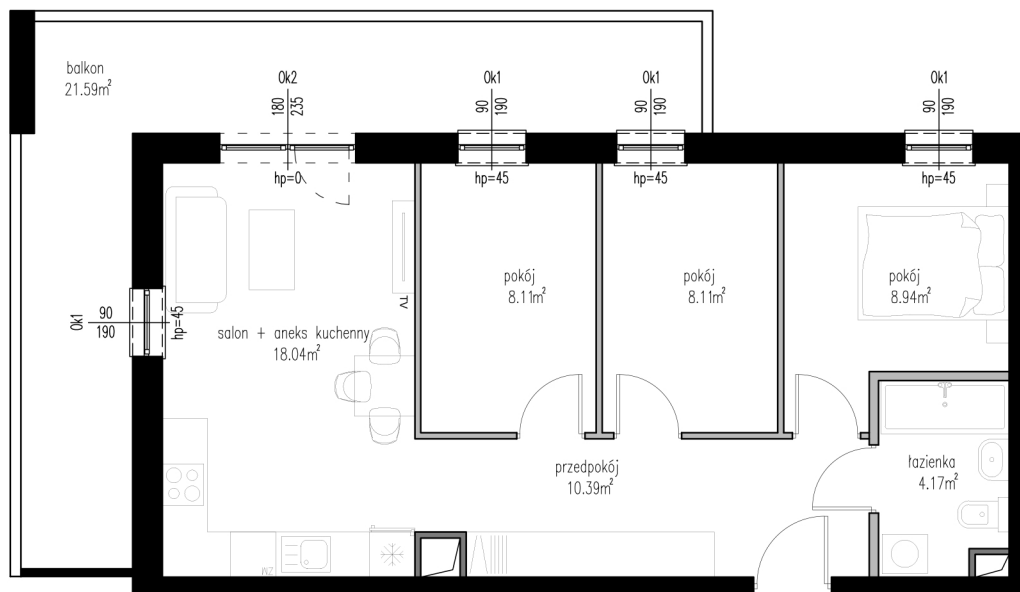

WĘDROWNA

położenie mieszkania
w budynku

-  ściany działowe, możliwość przebudowy
-  szachty wentylacyjne, brak możliwości przebudowy
-  ściany nośne, brak możliwości przebudowy

skala 1:100

BUDYNEK	B1
NUMER LOKALU	M16
TYP	4P+AK
PIĘTRO	I PIĘTRO
POWIERZCHNIA	57,76 m²