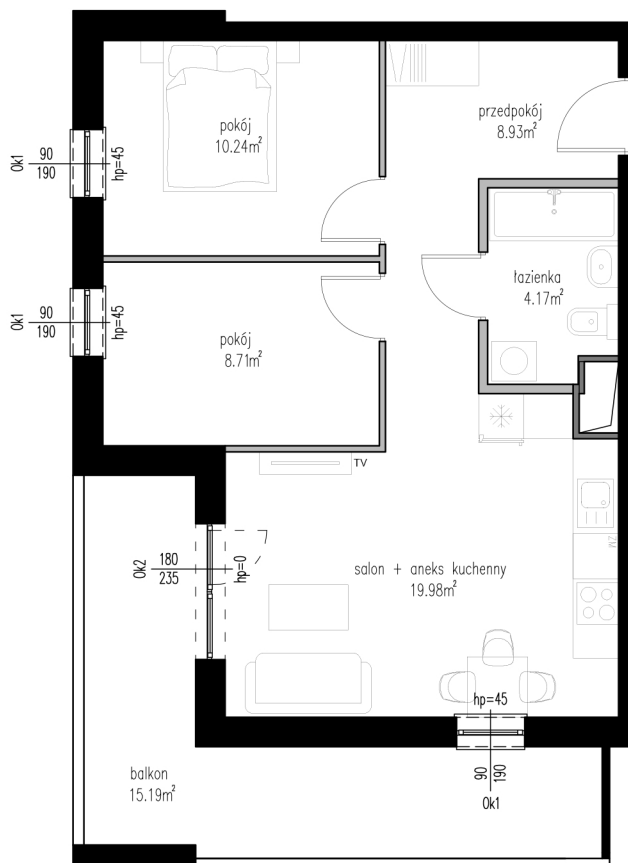

WĘDROWNA

położenie mieszkania
w budynku

-  ściany działowe, możliwość przebudowy
-  szachty wentylacyjne, brak możliwości przebudowy
-  ściany nośne, brak możliwości przebudowy

skala 1:100

BUDYNEK	B1
NUMER LOKALU	M14
TYP	3P+AK
PIĘTRO	I PIĘTRO
POWIERZCHNIA	52,03 m²