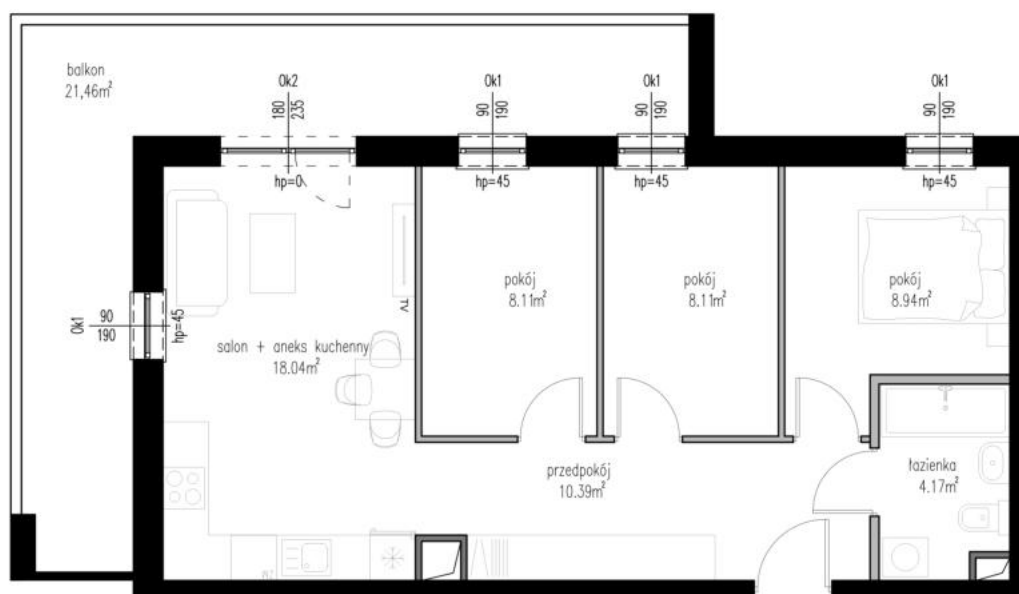

WĘDROWNA

położenie mieszkania
w budynku

-  ściany działowe, możliwość przebudowy
-  szachty wentylacyjne, brak możliwości przebudowy
-  ściany nośne, brak możliwości przebudowy

skala 1:100

BUDYNEK	B2
NUMER LOKALU	M24
TYP	4P+AK
PIĘTRO	II PIĘTRO
POWIERZCHNIA	57,76 m²