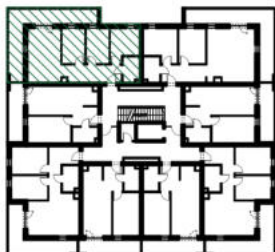

WĘDROWNA

położenie mieszkania
w budynku

-  ściany działowe, możliwość przebudowy
-  szachty wentylacyjne, brak możliwości przebudowy
-  ściany nośne, brak możliwości przebudowy

skala 1:100

BUDYNEK	B2
NUMER LOKALU	M24
TYP	4P+AK
PIĘTRO	II PIĘTRO
POWIERZCHNIA	57,76 m²