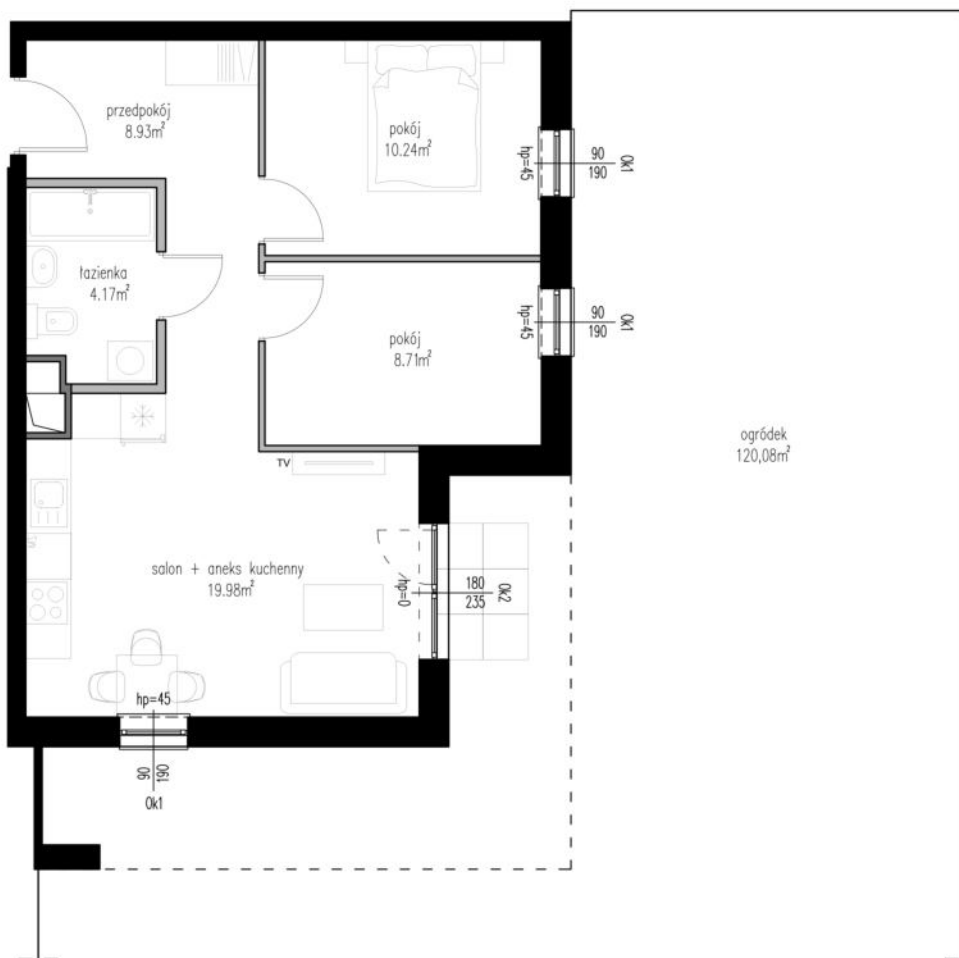

# WĘDROWNA

położenie mieszkania  
w budynku

- ściany działowe, możliwość przebudowy
- szachty wentylacyjne, brak możliwości przebudowy
- ściany nośne, brak możliwości przebudowy

<b>BUDYNEK</b>	<b>B1</b>
<b>NUMER LOKALU</b>	<b>M3</b>
<b>TYP</b>	<b>3P+AK</b>
<b>PIĘTRO</b>	<b>PARTER</b>
<b>POWIERZCHNIA</b>	<b>52,03 m<sup>2</sup></b>