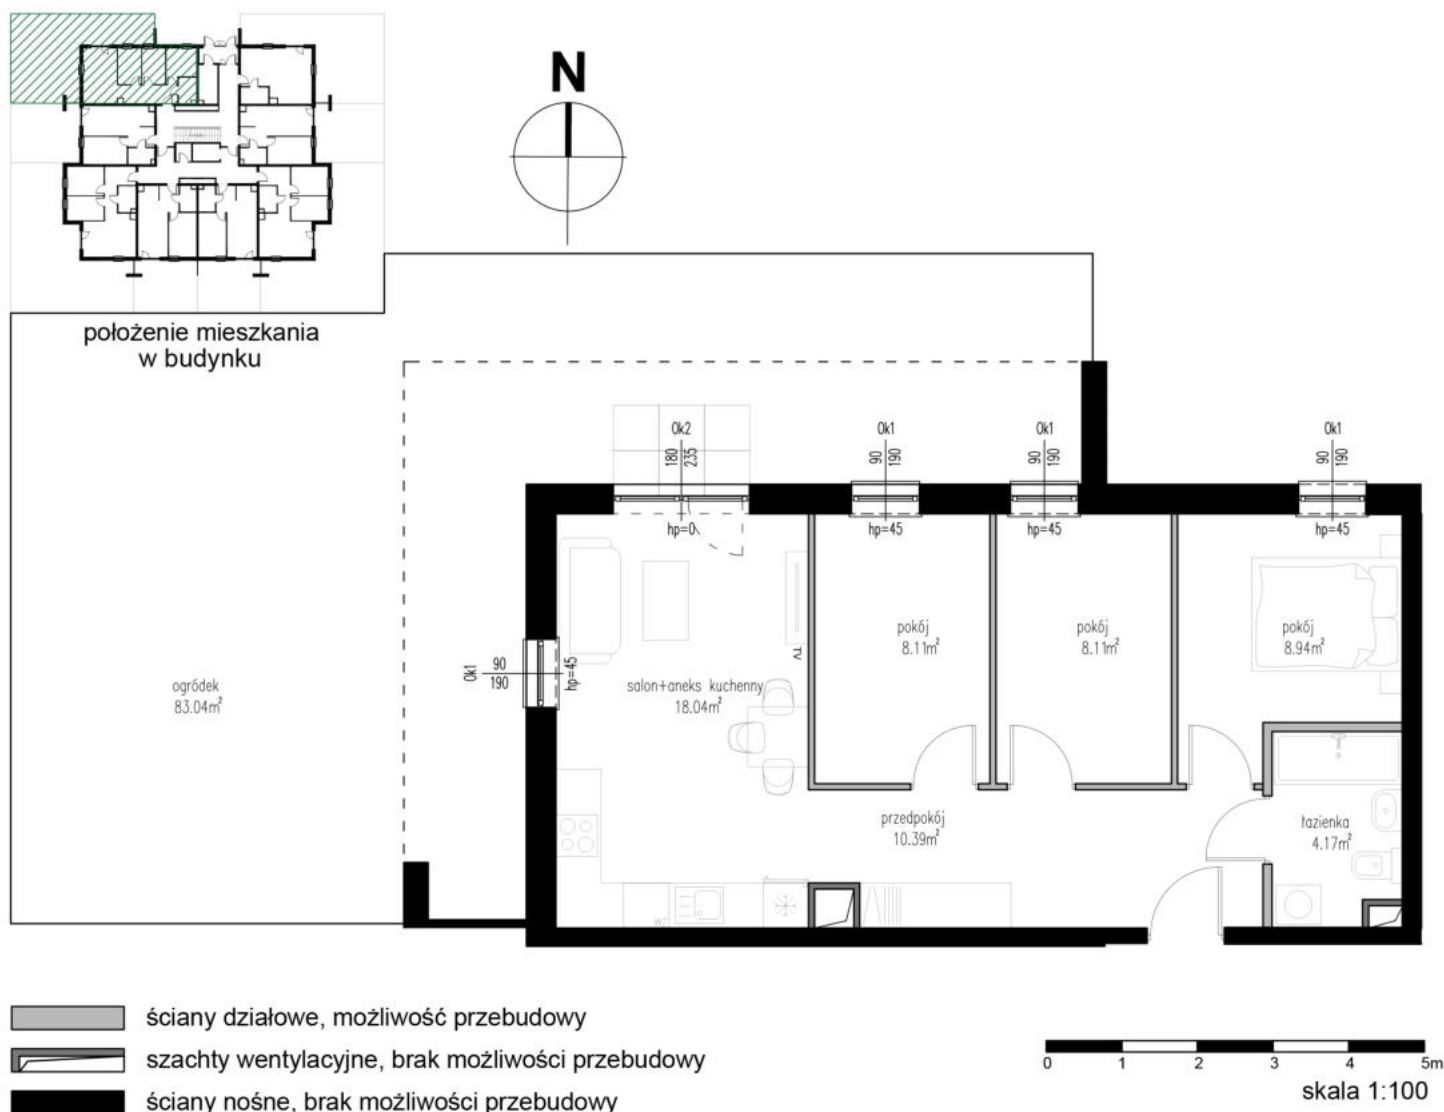

# WĘDROWNA

**BUDYNEK**

**B2**

**NUMER LOKALU**

**M8**

**TYP**

**4P+AK**

**PIĘTRO**

**PARTER**

**POWIERZCHNIA**

**57,76 m<sup>2</sup>**

**BIURO SPRZEDAŻY:**

☎ 792 222 742

🏠 [www.wedrowna.pl](http://www.wedrowna.pl)

✉ [biuro@wedrowna.pl](mailto:biuro@wedrowna.pl)

📍 ul. Zemborzycka 55, 20-445 Lublin