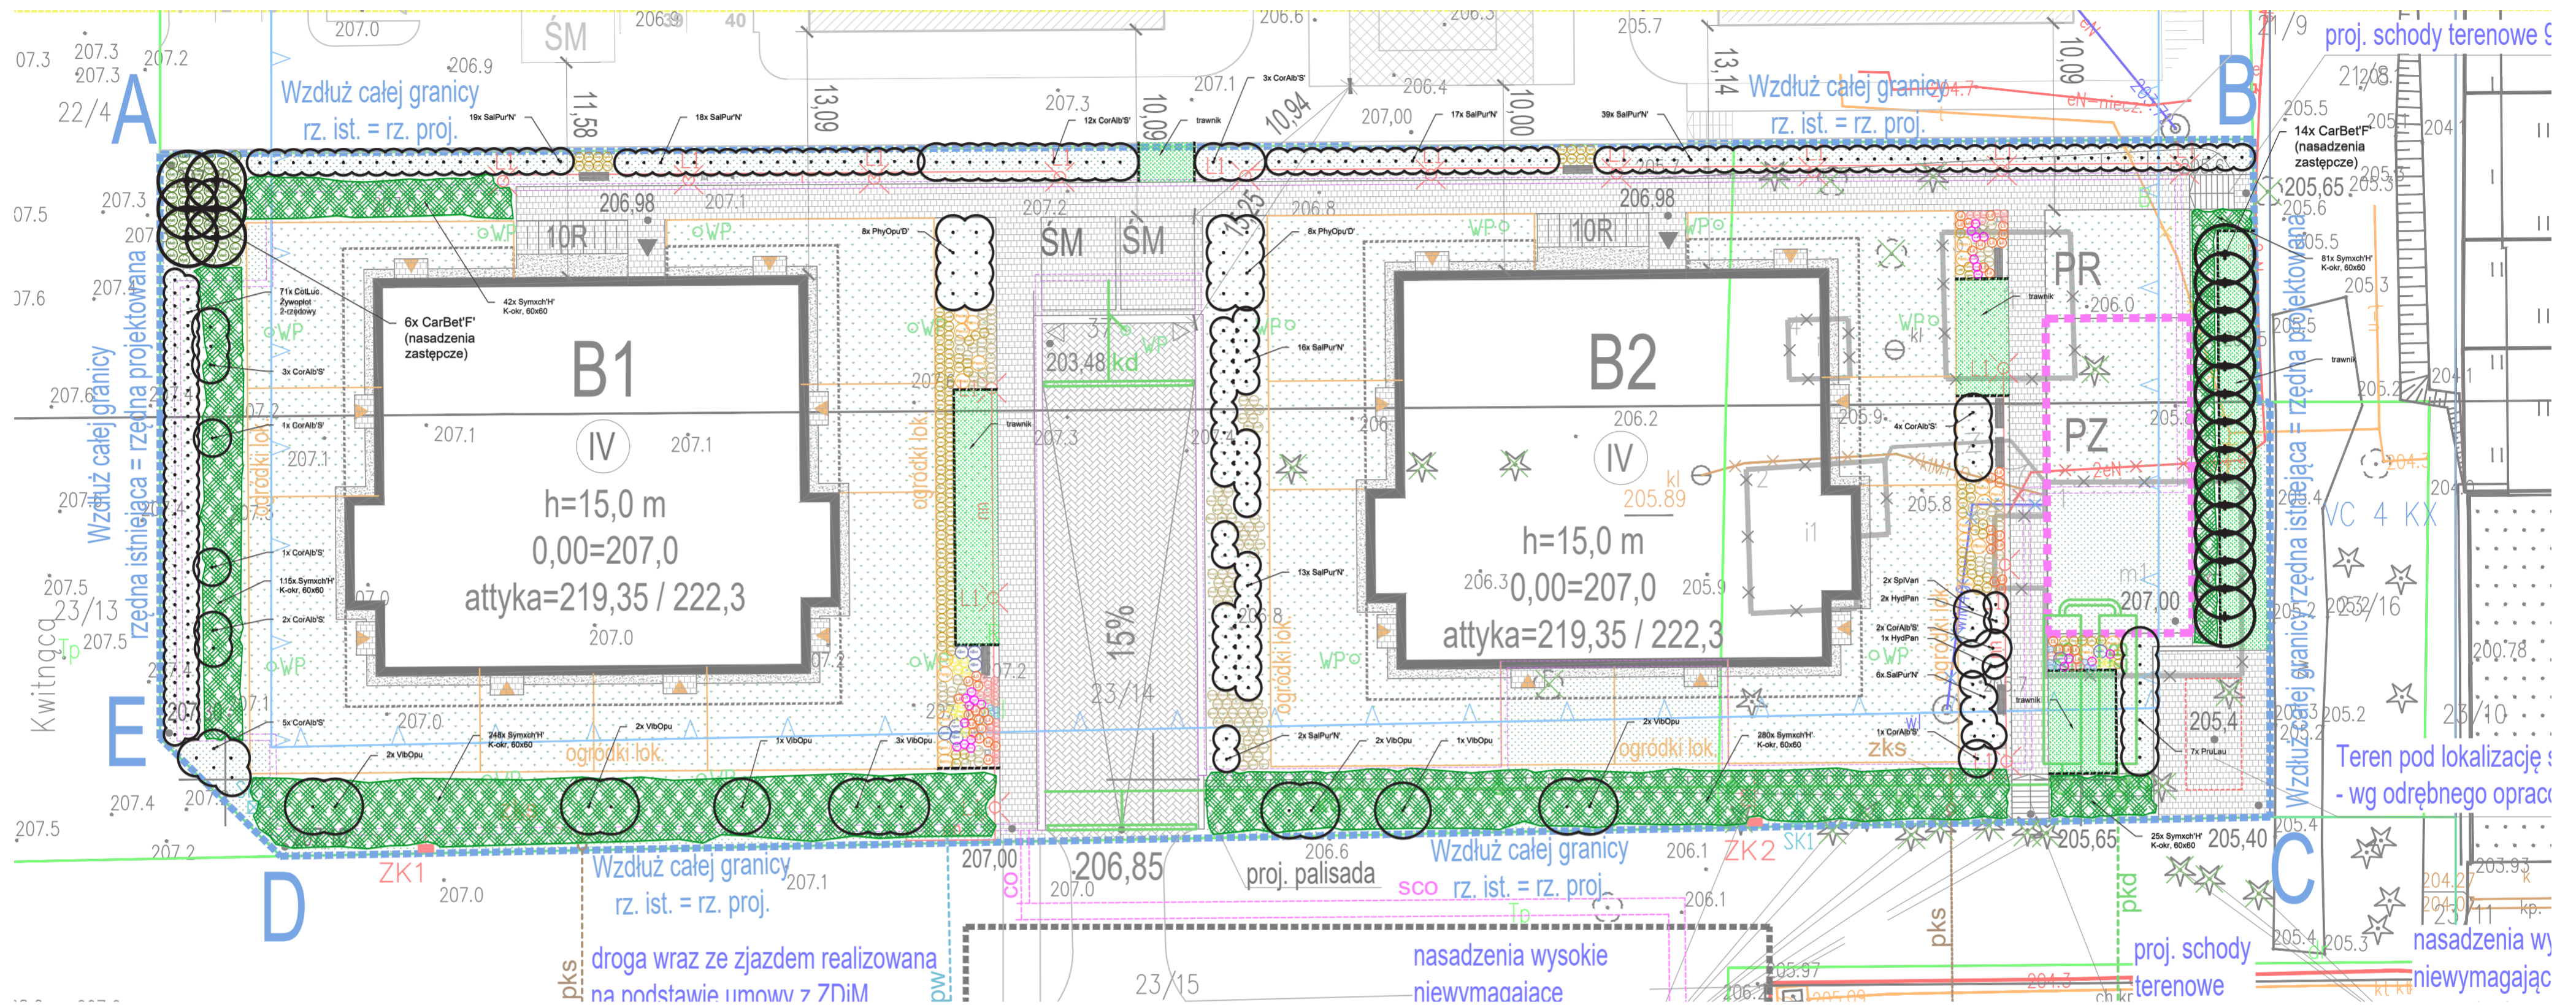

PROJEKT ZIELENI

OSIEDLE WĘDROWNA

PROJEKT WYKONAWCZY ZIELENI

PROJEKT NASADZEŃ ROŚLINNYCH

PROJEKTOWANA ROŚLINNOŚĆ:

- DRZEWA
- KRZEWY
- TRAWY OZDOBNE, BYLINY I PAPROCIE
- KRZEWY OKRYWOWE
- TRAWNIKI OGÓLNODOSTĘPNE
- POZOSTAŁE PROJ. ELEMENTY:**
- SEPARACJA ROŚLIN - OBRZEŻA

DRZEWA projektowane:

CarBet'F' *Carpinus betulus 'Fastigiata'* - grab zwyczajny, odm. Fastigiata
uwaga: projektowane drzewa są jednocześnie nasadzeniami zastępczymi zgodnie z uzyskaną decyzją na wycinkę

Temat:	Wędrowna - osiedle	
Faza:	Projekt wykonawczy	
Projekt: GraphLand Maciej Wasilewski	Tytuł rysunku: Projekt nasadzeń roślinnych	
Skala 1:250	Data: 06.03.2025	Rys. Z1

DRZEWA

GRAB ZWYCZAJNY ODM. FASTIGIATA