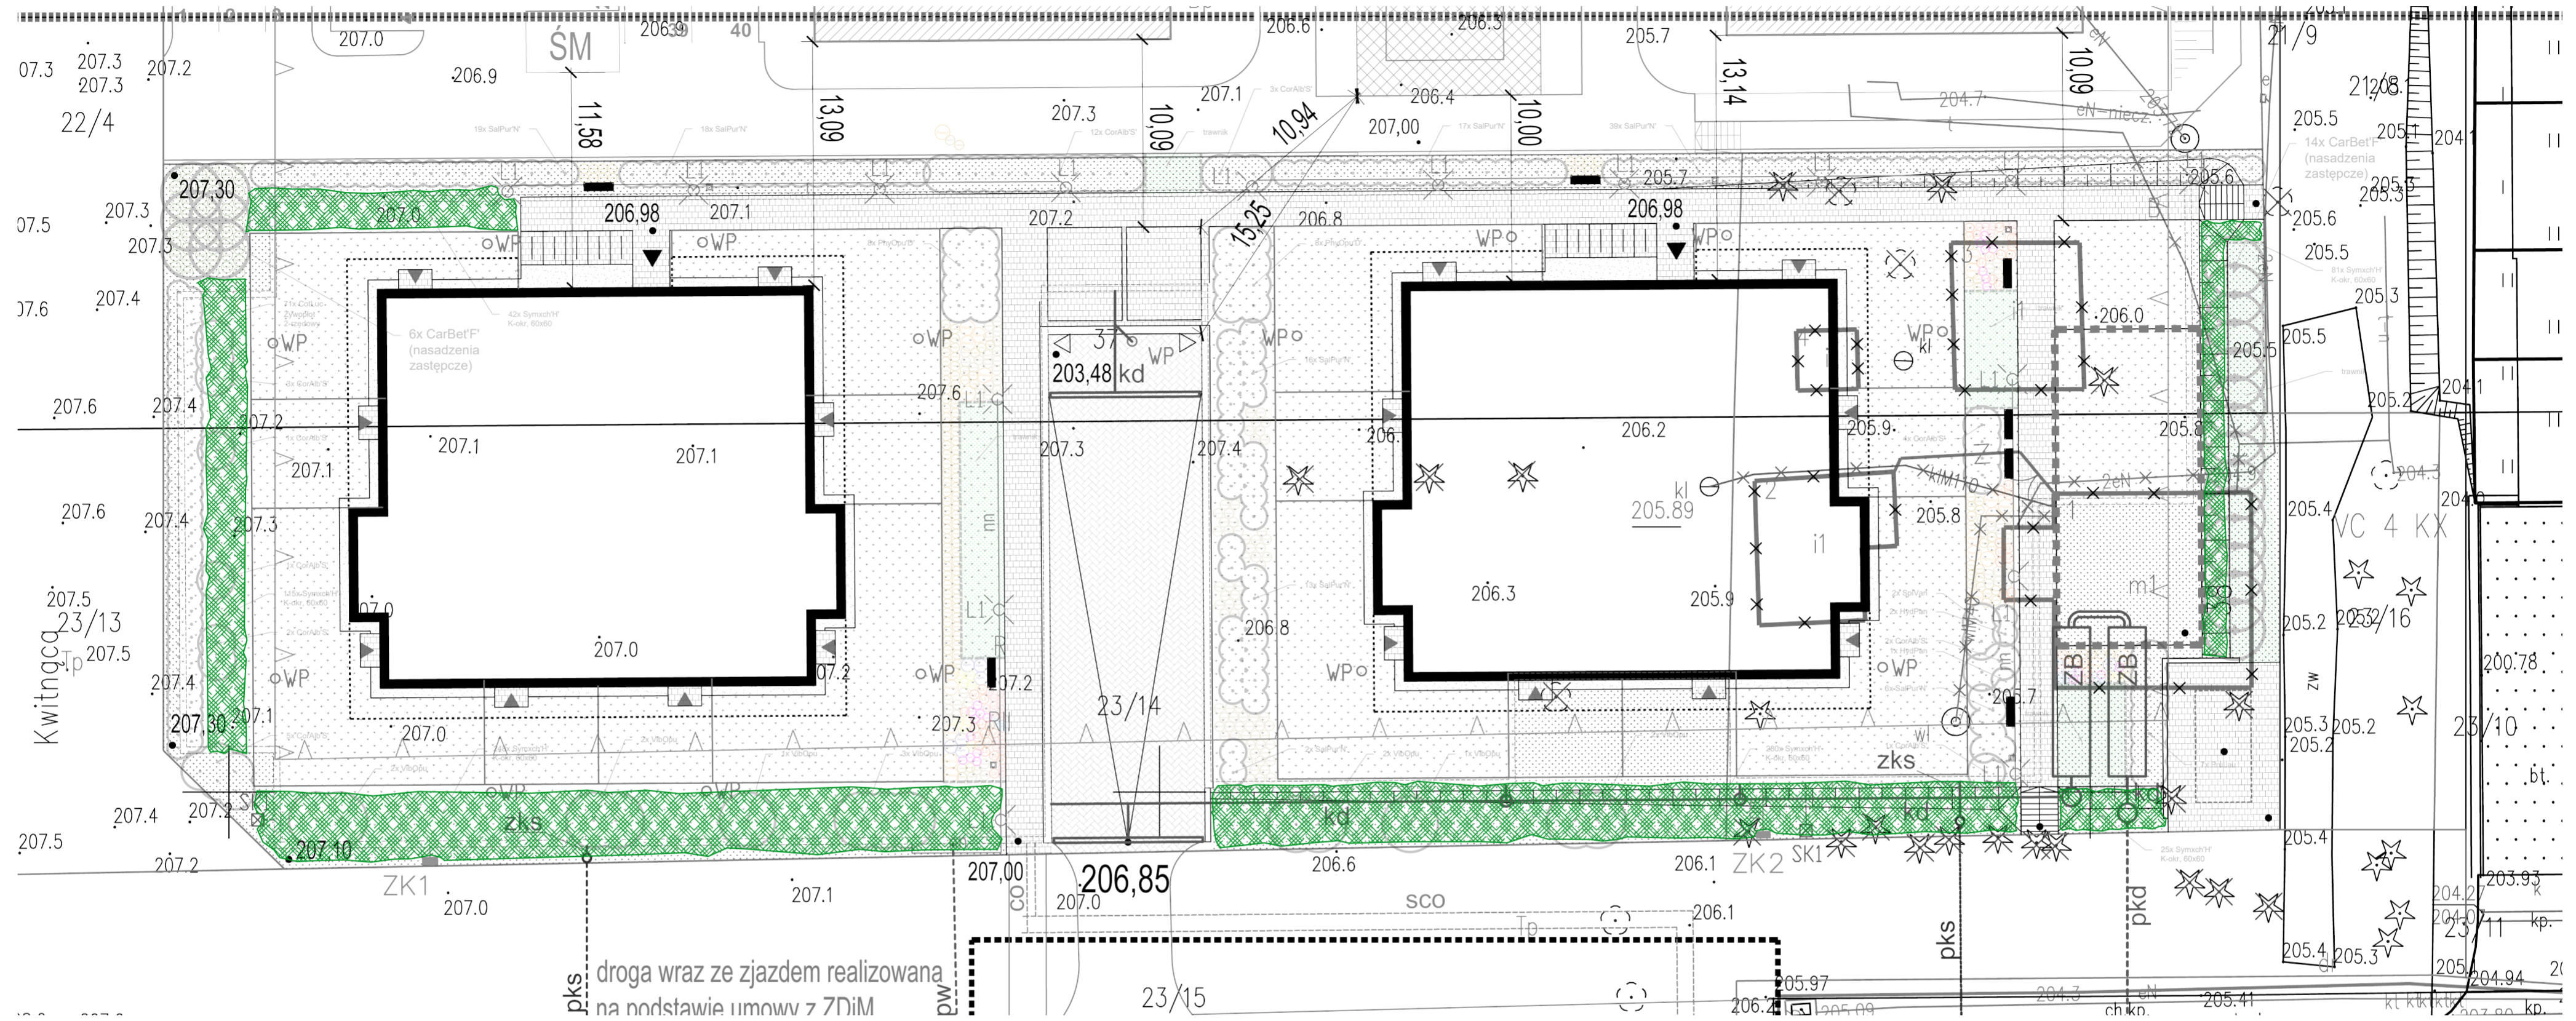

OSIEDLE WĘDROWNA

PROJEKT WYKONAWCZY ZIELENI

KRZEWY OKRYWOWE

ŚNIEGULICZKA CHENAULTA ODM. HANCOCK