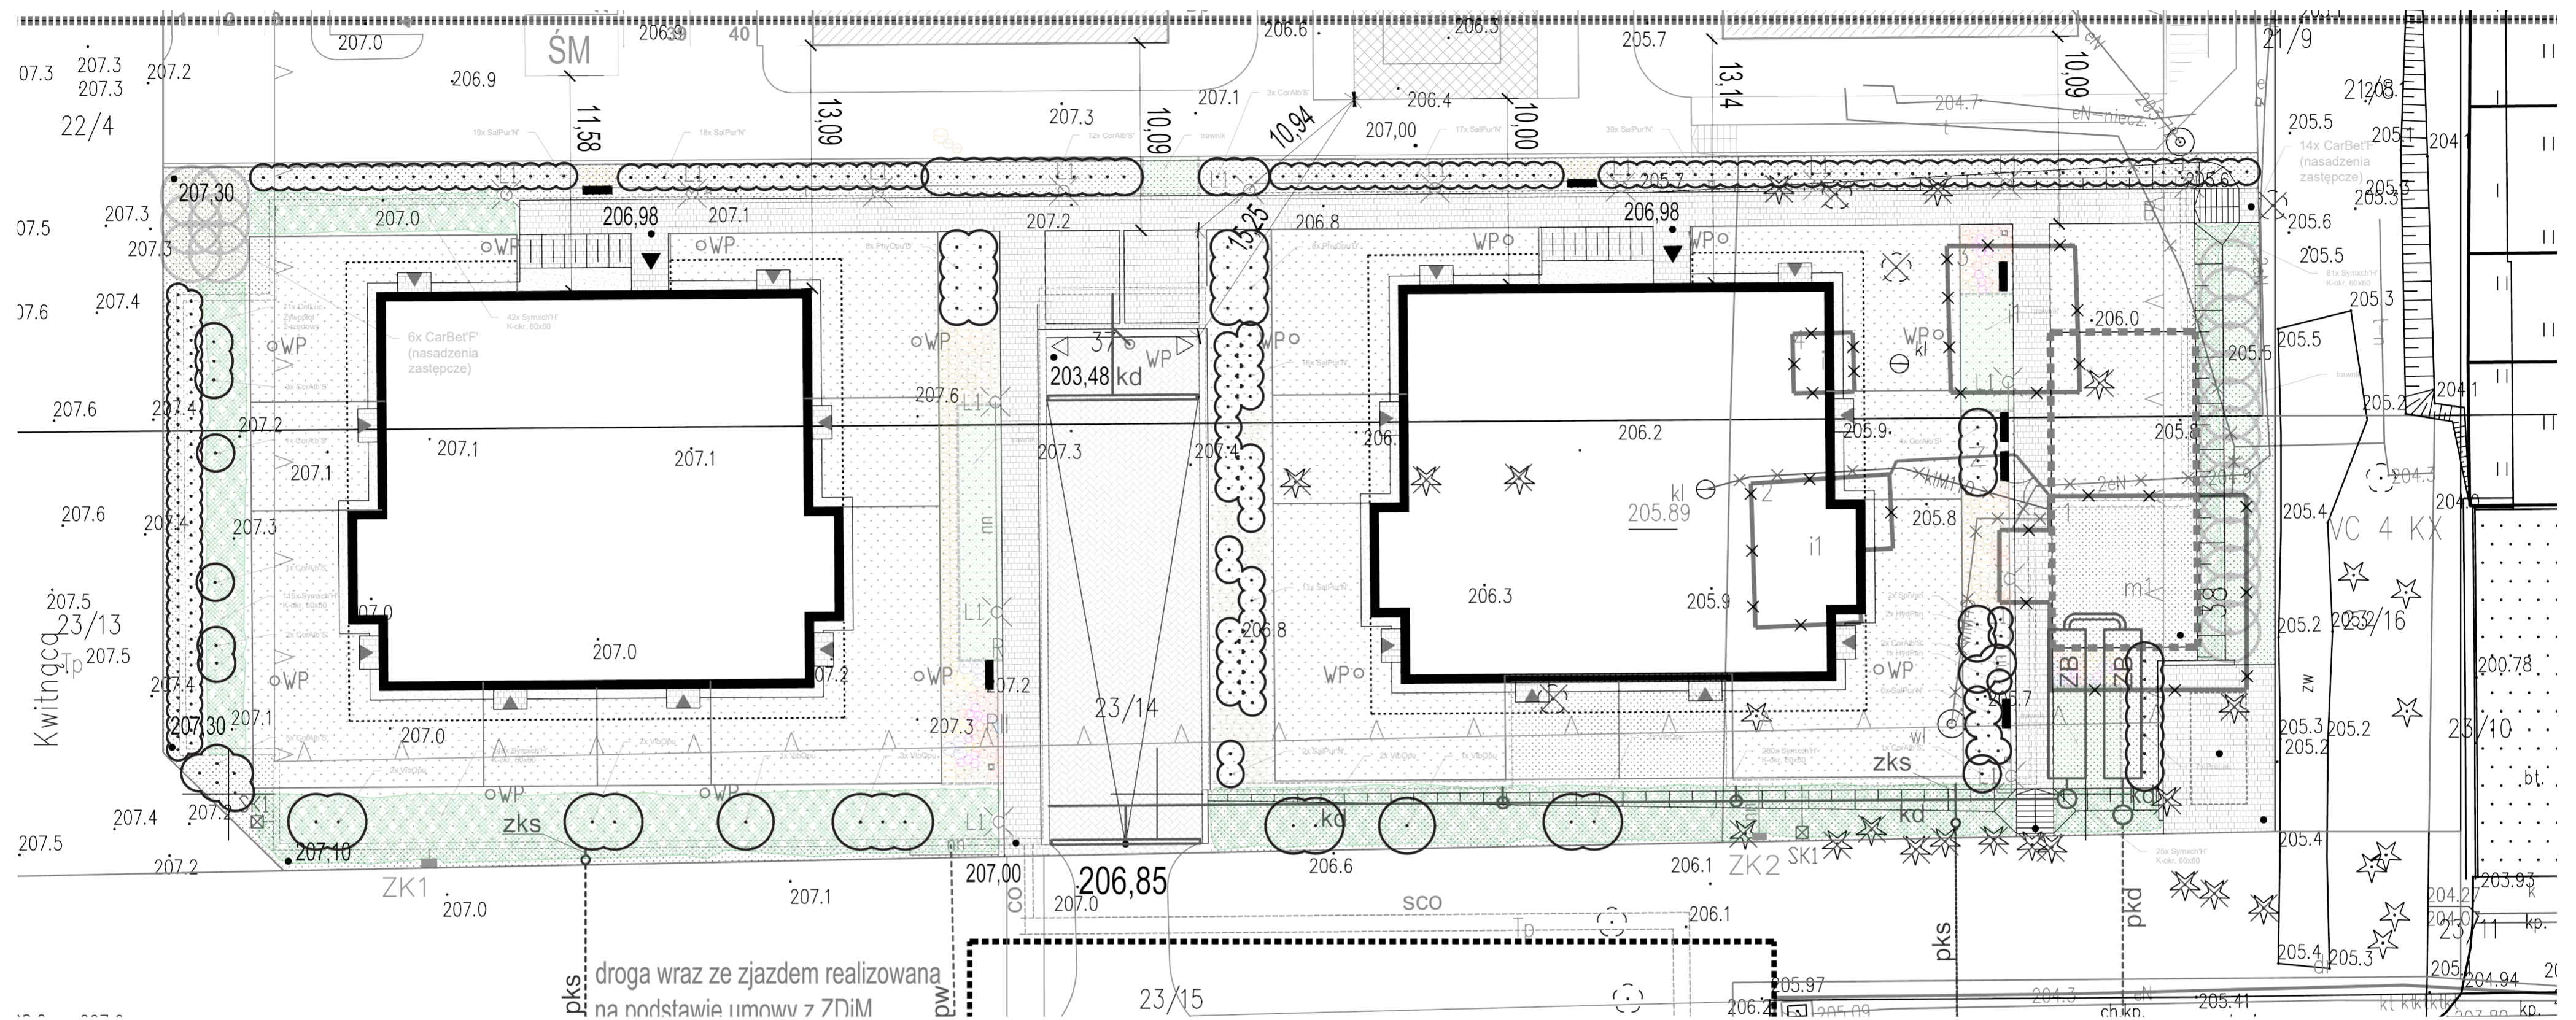

KRZEWY

HORTENSJA BUKIETOWA