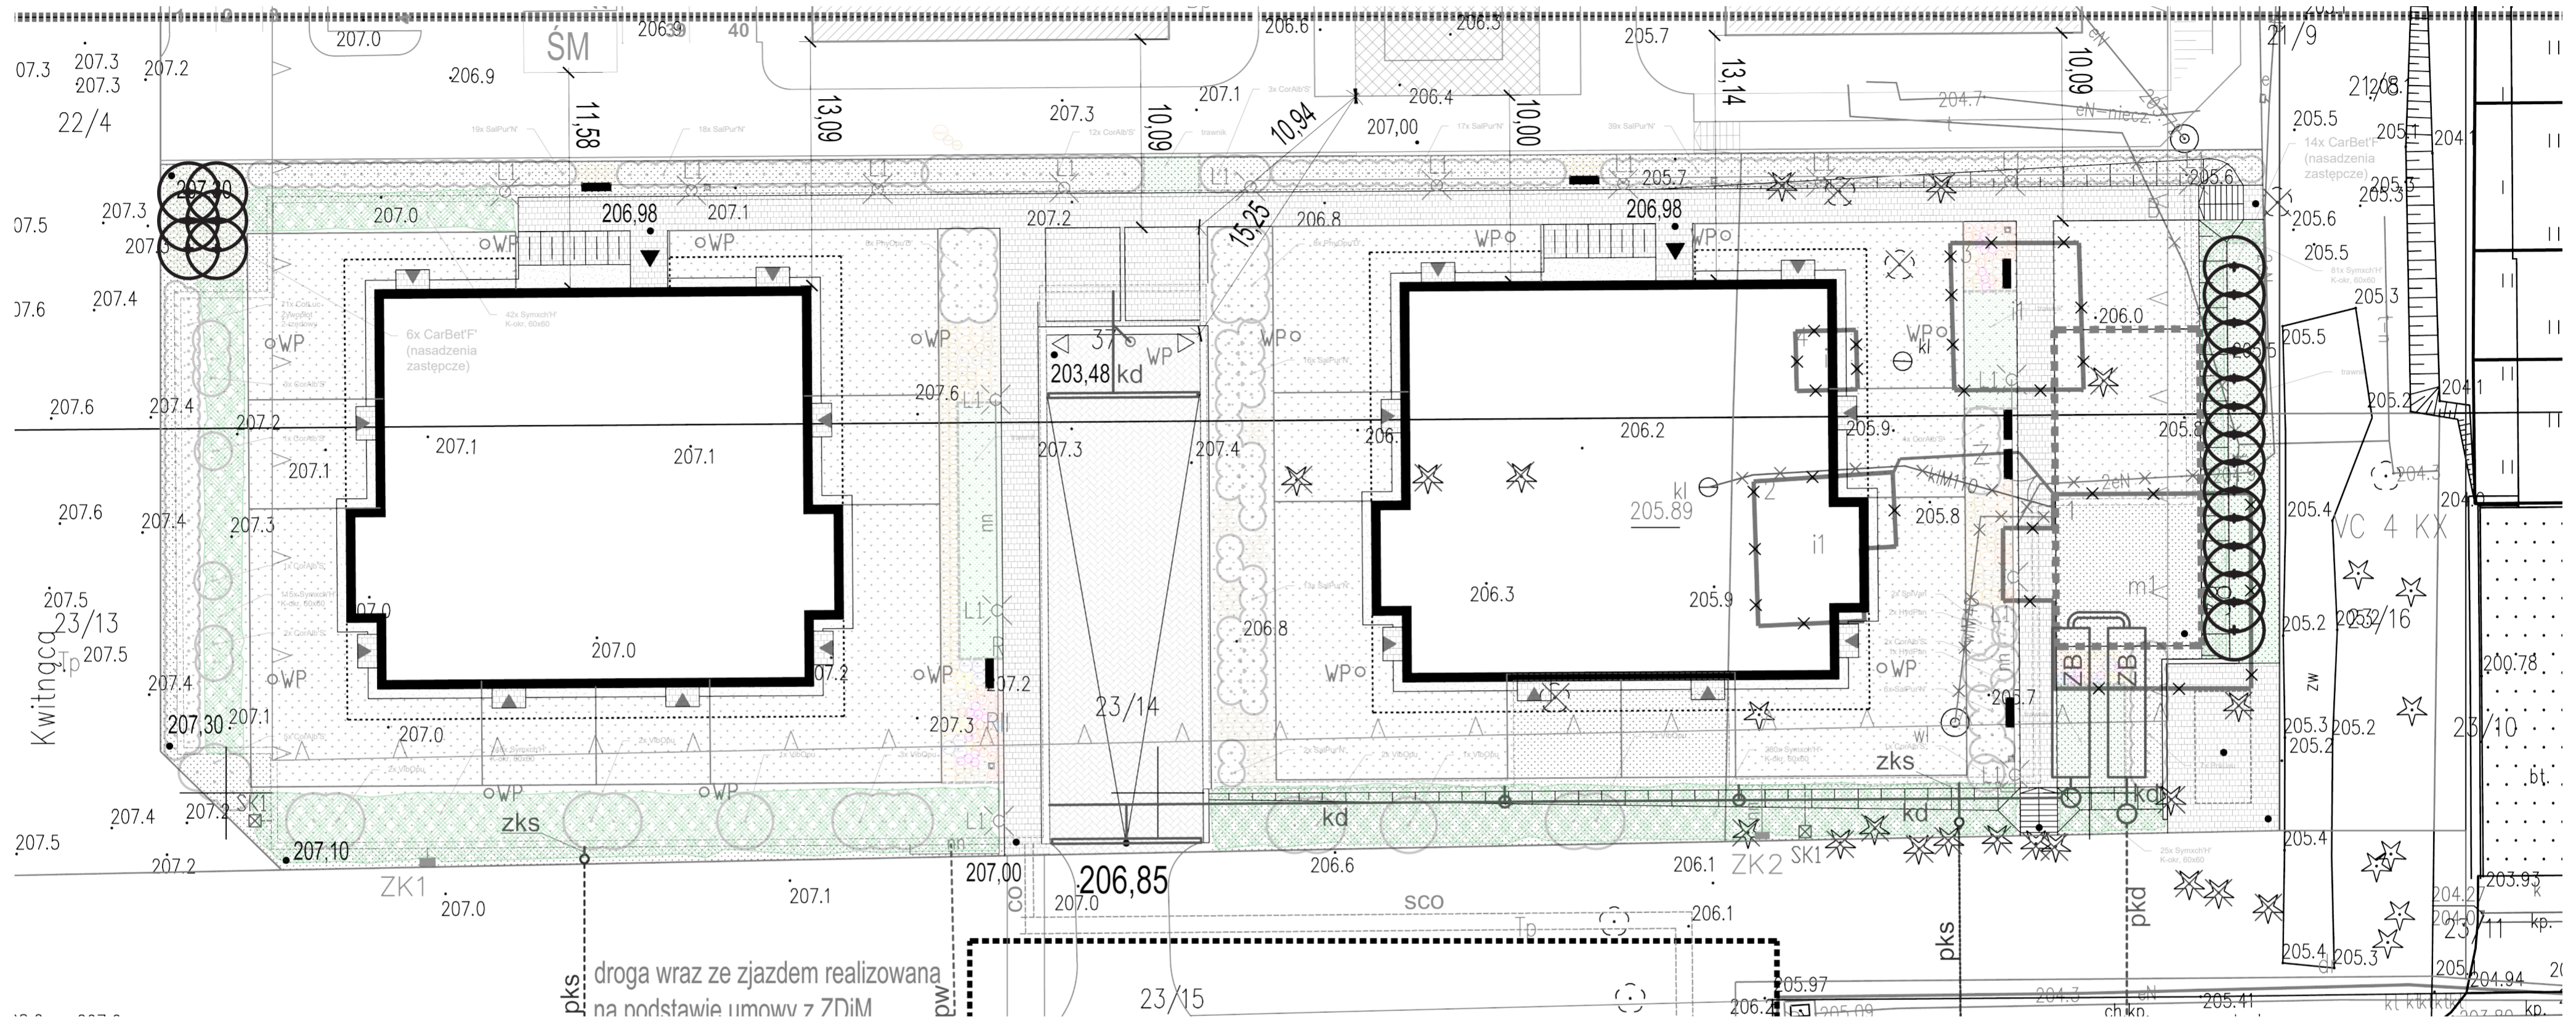

Temat:	Wędrowna - osiedle	
Faza:	Projekt wykonawczy	
Projekt: GraphLand Maciej Wasilewski	Tytuł rysunku: Projekt nasadzeń roślinnych	
Skala 1:250	Data: 06.03.2025	Rys. Z1

DRZEWA

GRAB ZWYCZAJNY ODM. FASTIGIATA